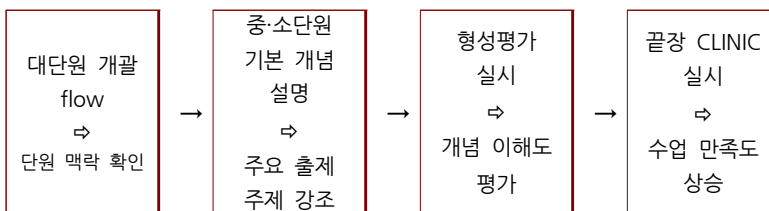

기말고사 대비 Final 문제풀이반

기말고사 대비를 위한 철저한 출판사별
단원별 개념 정리
‘국어 평가문제집 1-2 - 지학사’

기말고사 대비 Final 문제풀이반
(PPT를 활용한 영상 수업)

교재: 오뚜과학 1-2

■ 정규반 시간표

구분		국·과 연합반(수/목)			
		1 강의실	2 강의실	3강의실	4강의실
1부 5:40~7:45	1	국어 (지학사)	국어 (지학사)	과학	과학
	2				
	3				
2부 7:55~10:00	4	과학	과학	국어 (지학사)	국어 (지학사)
	5				
	6				
참고사항		1) 과목별로 개별 수강 가능하며, 국어/과학 연합 수강하면 할인율이 적용됩니다. 2) 과학 또는 국어 한과목만 수강 시 수업시간이 지정될 수 있습니다.			